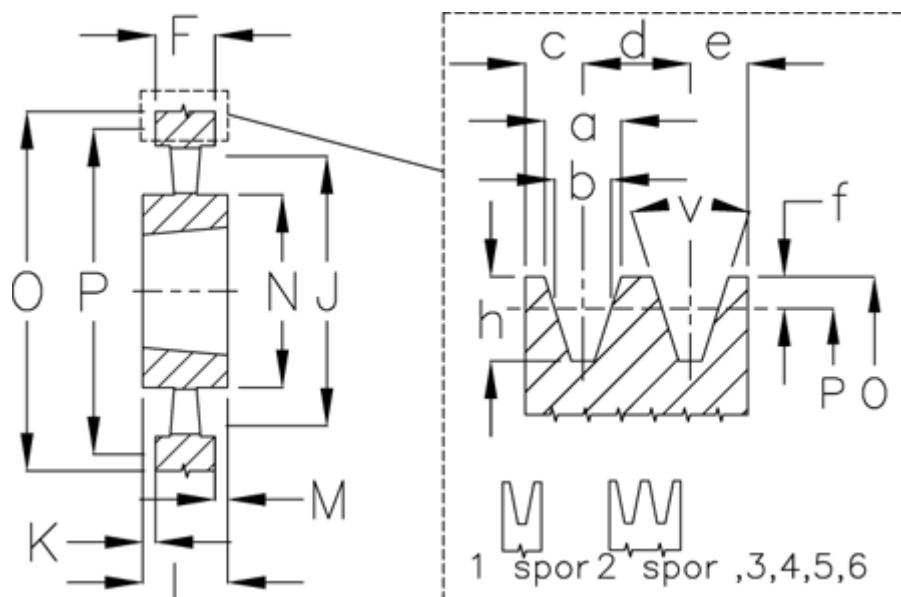

Varenummer: 604110035502
 Beskrivelse: Kileremsskive SPA 355/2 TL2517

Mål

a	= 12.7	F	= 35	O	= 360.5
Antal spor	= 2	For bøsning	= 2517	P	= 355
b	= 11.0	h	= 13.8	Type	= SPA
Bøsning ø max.	= 60	J	= 320	v	= 38 grader
c	= 10.0	K	= -		
d	= 15.0	L	= 45		
e	= 10.0	m	= 10.0		
f	= 2.8	N	= 124		